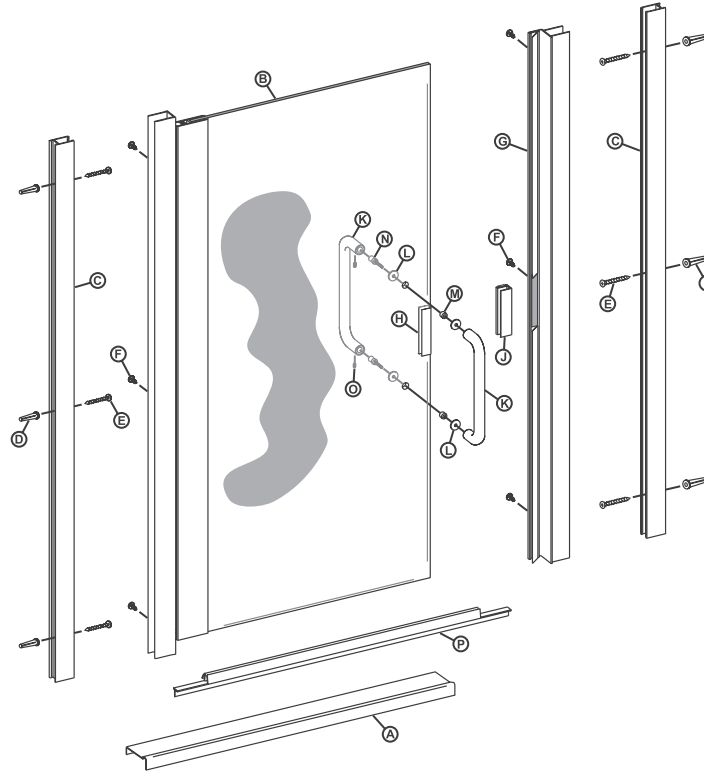

300CV – CONTINUOUS HINGE